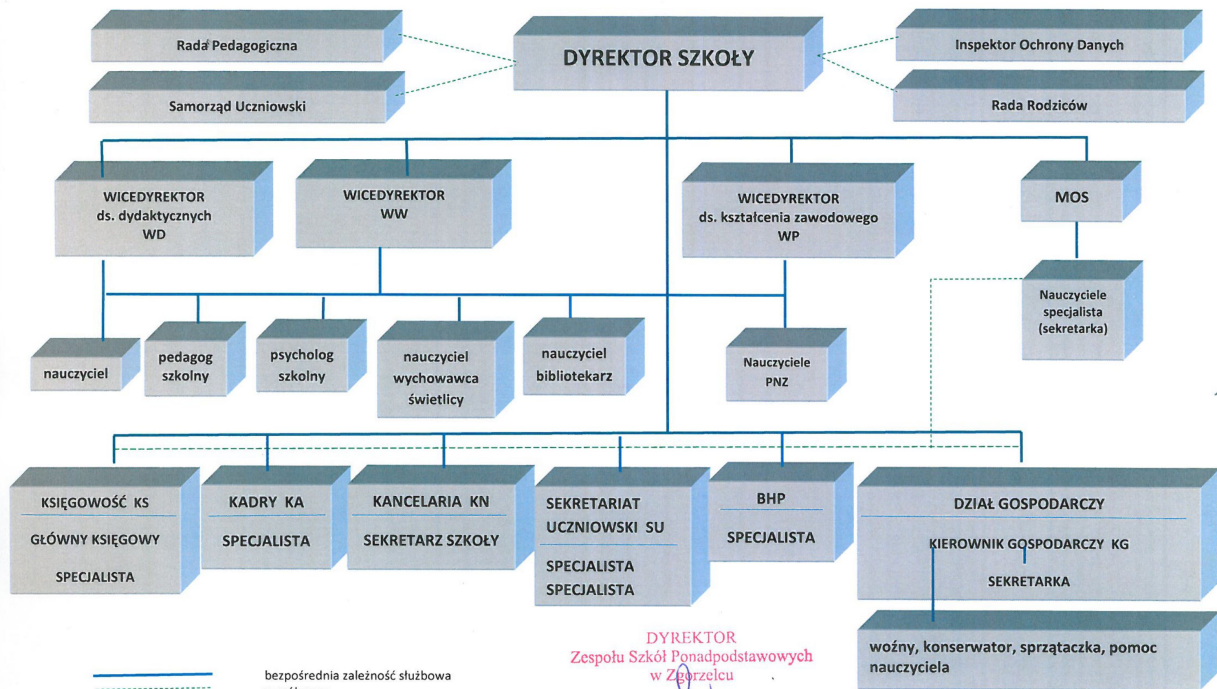

schemat organizacyjny szkoły

Zespół Szkół Ponadpodstawowych
w Zgorzelcu
ul. Francuska 6, 59-900 Zgorzelec
tel./fax 75-77-523-93, 75-77-566-63

SCHEMAT ORGANIZACYJNY ZESPOŁU SZKÓŁ PONADPODSTAWOWYCH W ZGORZELCU- 01.09.2023r.

DYREKTOR
Zespołu Szkół Ponadpodstawowych
w Zgorzelcu
Monika Listwan